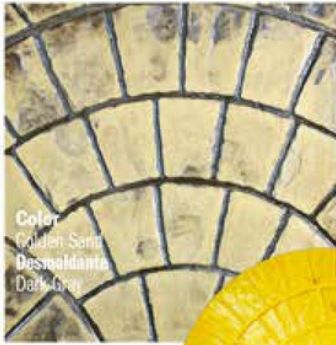

Color
Marfil
Desmoldante
Neutral

Textura
Melted Mat
TY-01
Tamaño
33" X 22.5"

Color
Yellow Blender
Desmoldante
Dark Brown

Textura
Lined Skin
TB-02 TB-03
Tamaño
56" x 56" - 29" x 29"

Color
Plumb
Desmoldante
Dark Gray

Textura
Garden Stone
TR-09
Tamaño
28" x 32"

Color
Gray
Desmoldante
Dark Gray

Textura
Seamless Copira Stone
TB-10
Tamaño
28" x 28"

Color
Golden Sand
Desmoldante
Dark Gray

Textura
Classic Granite Fan
TY-11
Tamaño
43" X 25"