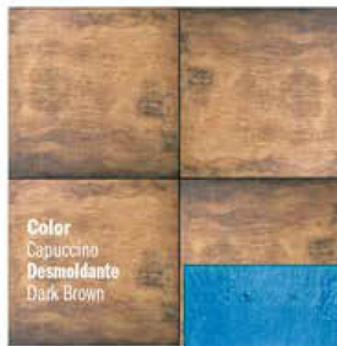

Color
Coral
Desmoldante
Dark Gray

Textura
French Granite
TY-12
Tamaño
33" X 25.5"

Color
Sea Blue
Desmoldante
Dark Gray

Textura
English Fan
TB-13
Tamaño
46" x 27"

Color
Sand
Desmoldante
Dark Brown

Textura
European Fieldstone
TB-14
Tamaño
36" x 18"

Color
Chocolate
Desmoldante
Neutral

Textura
River Stone
TR-15
Tamaño
29" X 32"

Color
Gray
Desmoldante
Dark Gray

Textura
Cracked Rock
TY-16 TB-16 TR-16
Tamaño
30.5" x 30.5"

Color
Gray
Desmoldante
Dark Gray

Textura
English Cobblestone
TB-17
Tamaño
17" X 29"

Color
Yellow Blender
Desmoldante
Dark Brown

Textura
Flake Stone
TY-18 TB-18 TR-18
Tamaño
29.5" x 29.5"

Color
Peach
Desmoldante
Dark Brown

Textura
Iberic Fan
TR-19
Tamaño
45" X 27"

Color
Capuccino
Desmoldante
Dark Brown

Textura
Square Stone
TB-20
Tamaño
24" x 24"

Color
Sand
Desmoldante
Dark Gray

Textura
Natural Ashler Slate
TY-21 TB-21 TR-21
Tamaño
23" X 23"

Color
Green Lagoon
Release Agent
Dark Gray