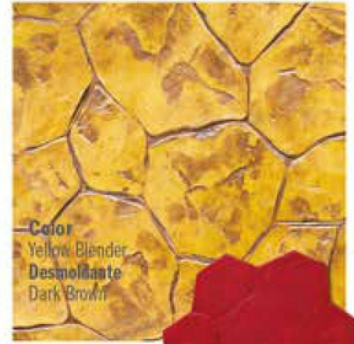

Textura
Garden Stone
TR-09
Tamaño
28" x 32"

Color
Gray
Desmoldante
Dark Gray

Textura
Seamless Copira Stone
TB-10
Tamaño
28" x 28"

Color
Golden Sand
Desmoldante
Dark Gray

Textura
Classic Granite Fan
TY-11
Tamaño
43" X 25"

Color
Coral
Desmoldante
Dark Gray

Textura
French Granite
TY-12
Tamaño
33" X 25.5"

Color
Sea Blue
Desmoldante
Dark Gray

Textura
English Fan
TB-13
Tamaño
46" x 27"

Color
Sand
Desmoldante
Dark Brown

Textura
European Fieldstone
TB-14
Tamaño
36" x 18"

Color
Chocolate
Desmoldante
Neutral

Textura
River Stone
TR-15
Tamaño
29" X 32"

Color
Gray
Desmoldante
Dark Gray

Textura
Cracked Rock
TY-16 TB-16 TR-16
Tamaño
30.5" x 30.5"

Color
Gray
Desmoldante
Dark Gray

Textura
English Cobblestone
TB-17
Tamaño
17" X 29"

Color
Yellow Blender
Desmoldante
Dark Brown

Textura
Flake Stone
TY-18 TB-18 TR-18
Tamaño
29.5" x 29.5"

Color
Peach
Desmoldante
Dark Brown

Textura
Iberic Fan
TR-19
Tamaño
45" X 27"