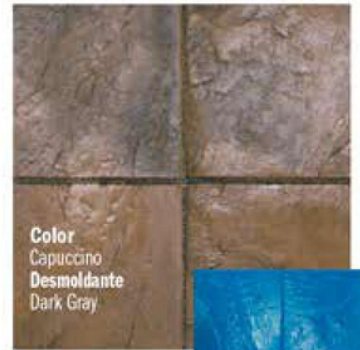

Color
Chocolate
Desmoldante
Dark Brown

Textura
Roman Stile
TR-26
Tamaño
3" X 5"

Color
Capuccino
Desmoldante
Dark Gray

Textura
Square Tile 12"x12"
TY-33 TB-33
Tamaño
24" x 24"