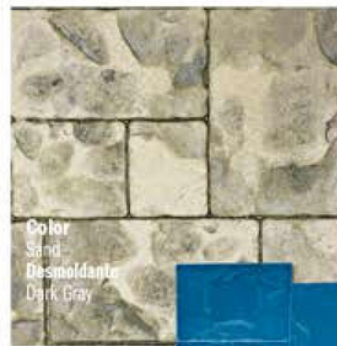

Color
Chocolate
Desmoldante
Neutral

Textura
River Stone
TR-15
Tamaño
29" X 32"

Color
Gray
Desmoldante
Dark Gray

Textura
Cracked Rock
TY-16 TB-16 TR-16
Tamaño
30.5" x 30.5"

Color
Gray
Desmoldante
Dark Gray

Textura
English Cobblestone
TB-17
Tamaño
17" X 29"

Color
Yellow Blender
Desmoldante
Dark Brown

Textura
Flake Stone
TY-18 TB-18 TR-18
Tamaño
29.5" x 29.5"

Color
Peach
Desmoldante
Dark Brown

Textura
Iberic Fan
TR-19
Tamaño
45" X 27"

Color
Capuccino
Desmoldante
Dark Brown

Textura
Square Stone
TB-20
Tamaño
24" x 24"

Color
Sand
Desmoldante
Dark Gray

Textura
Natural Ashler Slate
TY-21 TB-21 TR-21
Tamaño
23" X 23"

Color
Green Lagoon
Release Agent
Dark Gray