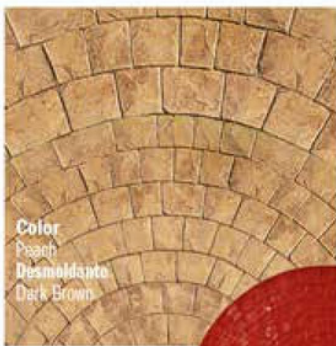

Color
Coral
Desmoldante
Dark Gray

Textura
French Granite
TY-12
Tamaño
33" X 25.5"

Color
Sea Blue
Desmoldante
Dark Gray

Textura
English Fan
TB-13
Tamaño
46" x 27"

Color
Sand
Desmoldante
Dark Brown

Textura
European Fieldstone
TB-14
Tamaño
36" x 18"

Color
Chocolate
Desmoldante
Neutral

Textura
River Stone
TR-15
Tamaño
29" X 32"

Color
Gray
Desmoldante
Dark Gray

Textura
Cracked Rock
TY-16 TB-16 TR-16
Tamaño
30.5" x 30.5"

Color
Gray
Desmoldante
Dark Gray

Textura
English Cobblestone
TB-17
Tamaño
17" X 29"

Color
Yellow Blender
Desmoldante
Dark Brown

Textura
Flake Stone
TY-18 TB-18 TR-18
Tamaño
29.5" x 29.5"

Color
Peach
Desmoldante
Dark Brown

Textura
Iberic Fan
TR-19
Tamaño
45" X 27"

Color
Capuccino
Desmoldante
Dark Brown

Textura
Square Stone
TB-20
Tamaño
24" x 24"

Color
Sand
Desmoldante
Dark Gray

Textura
Natural Ashler Slate
TY-21 TB-21 TR-21
Tamaño
23" X 23"

Color
Green Lagoon
Release Agent
Dark Gray