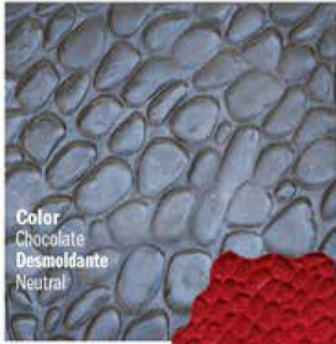

Textura
Garden Stone
TR-09
Tamaño
28" x 32"

Color
Gray
Desmoldante
Dark Gray

Textura
Seamless Copira Stone
TB-10
Tamaño
28" x 28"

Color
Golden Sand
Desmoldante
Dark Gray

Textura
Classic Granite Fan
TY-11
Tamaño
43" X 25"

Color
Coral
Desmoldante
Dark Gray

Textura
French Granite
TY-12
Tamaño
33" X 25.5"

Color
Sea Blue
Desmoldante
Dark Gray

Textura
English Fan
TB-13
Tamaño
46" x 27"

Color
Sand
Desmoldante
Dark Brown

Textura
European Fieldstone
TB-14
Tamaño
36" x 18"

Color
Chocolate
Desmoldante
Neutral

Textura
River Stone
TR-15
Tamaño
29" X 32"

Color
Gray
Desmoldante
Dark Gray

Textura
Cracked Rock
TY-16 TB-16 TR-16
Tamaño
30.5" x 30.5"

Color
Gray
Desmoldante
Dark Gray

Textura
English Cobblestone
TB-17
Tamaño
17" X 29"

Color
Yellow Blender
Desmoldante
Dark Brown

Textura
Flake Stone
TY-18 TB-18 TR-18
Tamaño
29.5" x 29.5"

Color
Peach
Desmoldante
Dark Brown

Textura
Iberic Fan
TR-19
Tamaño
45" X 27"