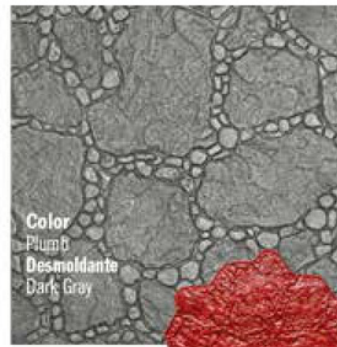

Color
Marfil
Desmoldante
Neutral

Textura
Melted Mat
TY-01
Tamaño
33" X 22.5"

Color
Yellow Blender
Desmoldante
Dark Brown

Textura
Lined Skin
TB-02 TB-03
Tamaño
56" x 56" - 29" x 29"

Color
Plumb
Desmoldante
Dark Gray

Textura
Garden Stone
TR-09
Tamaño
28" x 32"

Color
Gray
Desmoldante
Dark Gray

Textura
Seamless Copira Stone
TB-10
Tamaño
28" x 28"

Color
Golden Sand
Desmoldante
Dark Gray

Textura
Classic Granite Fan
TY-11
Tamaño
43" X 25"

Color
Coral
Desmoldante
Dark Gray

Textura
French Granite
TY-12
Tamaño
33" X 25.5"

Color
Sea Blue
Desmoldante
Dark Gray

Textura
English Fan
TB-13
Tamaño
46" x 27"

Color
Sand
Desmoldante
Dark Brown

Textura
European Fieldstone
TB-14
Tamaño
36" x 18"

Textura
English Cobblestone
TB-17
Tamaño
17" X 29"

Color
Yellow Blender
Desmoldante
Dark Brown

Textura
Flake Stone
TY-18 TB-18 TR-18
Tamaño
29.5" x 29.5"

Color
Peach
Desmoldante
Dark Brown

Textura
Iberic Fan
TR-19
Tamaño
45" X 27"