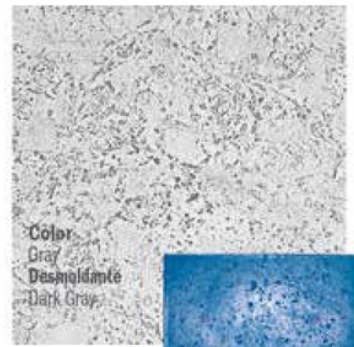

Color
Marfil
Desmoldante
Neutral

Textura
Melted Mat
TY-01
Tamaño
33" X 22.5"

Color
Yellow Blender
Desmoldante
Dark Brown

Textura
Lined Skin
TB-02 TB-03
Tamaño
56" x 56" - 29" x 29"

Color
Plumb
Desmoldante
Dark Gray

Textura
Garden Stone
TR-09
Tamaño
28" x 32"

Color
Gray
Desmoldante
Dark Gray

Textura
Seamless Copira Stone
TB-10
Tamaño
28" x 28"

Color
Golden Sand
Desmoldante
Dark Gray

Textura
Classic Granite Fan
TY-11
Tamaño
43" X 25"

Color
Coral
Desmoldante
Dark Gray

Textura
French Granite
TY-12
Tamaño
33" X 25.5"

Color
Sea Blue
Desmoldante
Dark Gray

Textura
English Fan
TB-13
Tamaño
46" x 27"

Color
Sand
Desmoldante
Dark Brown

Textura
European Fieldstone
TB-14
Tamaño
36" x 18"

Textura
English Cobblestone
TB-17
Tamaño
17" X 29"

Color
Yellow Blender
Desmoldante
Dark Brown

Textura
Flake Stone
TY-18 TB-18 TR-18
Tamaño
29.5" x 29.5"

Color
Peach
Desmoldante
Dark Brown

Textura
Iberic Fan
TR-19
Tamaño
45" X 27"